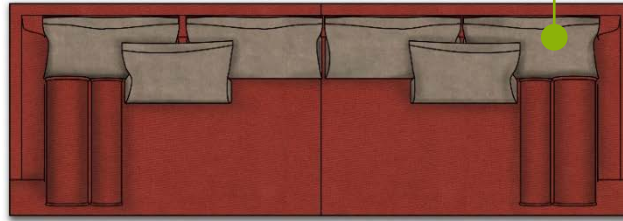

## RAY

S0 L180x45H

Smoked Meşe Kaplama