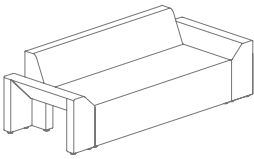

# Sambioia

Tasarım / Designed by Studio Kairos

80 MIDDLE

L: 800 mm  
D: 860 mm  
H: 700 mm

110 LEFT

L: 1100 mm  
D: 860 mm  
H: 700 mm

110 RIGHT

L: 1100 mm  
D: 860 mm  
H: 700 mm

220

L: 2200 mm  
D: 860 mm  
H: 700 mm

240

L: 2400 mm  
D: 860 mm  
H: 700 mm