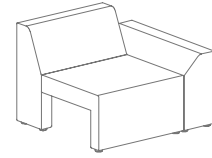

# Sambioia

Tasarım / Designed by Studio Kairos

80 MIDDLE

L: 800 mm  
D: 860 mm  
H: 700 mm

110 LEFT

L: 1100 mm  
D: 860 mm  
H: 700 mm

110 RIGHT

L: 1100 mm  
D: 860 mm  
H: 700 mm

220

L: 2200 mm  
D: 860 mm  
H: 700 mm

240

L: 2400 mm  
D: 860 mm  
H: 700 mm