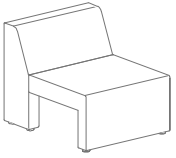

# Sambioia

Tasarım / Designed by Studio Kairos

80 MIDDLE

L: 800 mm  
D: 860 mm  
H: 700 mm

110 LEFT

L: 1100 mm  
D: 860 mm  
H: 700 mm

110 RIGHT

L: 1100 mm  
D: 860 mm  
H: 700 mm

220

L: 2200 mm  
D: 860 mm  
H: 700 mm

240

L: 2400 mm  
D: 860 mm  
H: 700 mm