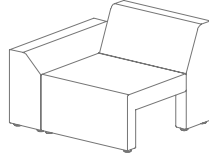

# Sambioia

Tasarım / Designed by Studio Kairos

80 MIDDLE

L: 800 mm  
D: 860 mm  
H: 700 mm

110 LEFT

L: 1100 mm  
D: 860 mm  
H: 700 mm

110 RIGHT

L: 1100 mm  
D: 860 mm  
H: 700 mm

220

L: 2200 mm  
D: 860 mm  
H: 700 mm

240

L: 2400 mm  
D: 860 mm  
H: 700 mm