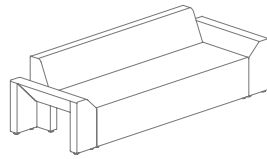

# Sambioia

Tasarım / Designed by Studio Kairos

80 MIDDLE

L: 800 mm  
D: 860 mm  
H: 700 mm

110 LEFT

L: 1100 mm  
D: 860 mm  
H: 700 mm

110 RIGHT

L: 1100 mm  
D: 860 mm  
H: 700 mm

220

L: 2200 mm  
D: 860 mm  
H: 700 mm

240

L: 2400 mm  
D: 860 mm  
H: 700 mm